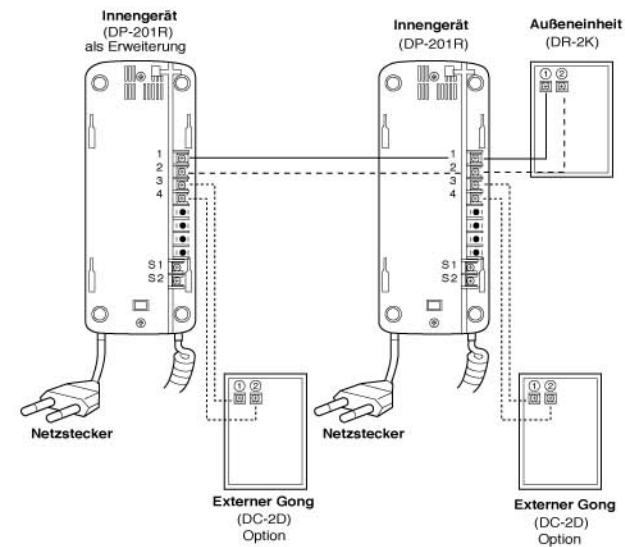

MONTAGE

ComBoy Türsprechanlage

1 × AuBengerät : DR-2K

commax[®]

Quality by
 VDE

1. Anschluß des Zubehörs

2. Technische Daten

Max. Leitungslänge	ca. 150m, 0.8mm ²
Verdrahtung	2-Drahttechnik+evtl. 2 Drähte für Türöffner
Maße AuBengerät	ca. H 12.8 × B 9.6 × T 3.0cm
Maße Innengerät	ca. H 23.0 × B 9.0 × T 7.0cm
Umgebungstemperatur	-10° ~+40 °C
Prüfzeichen	TÜV/GS geprüft, CE